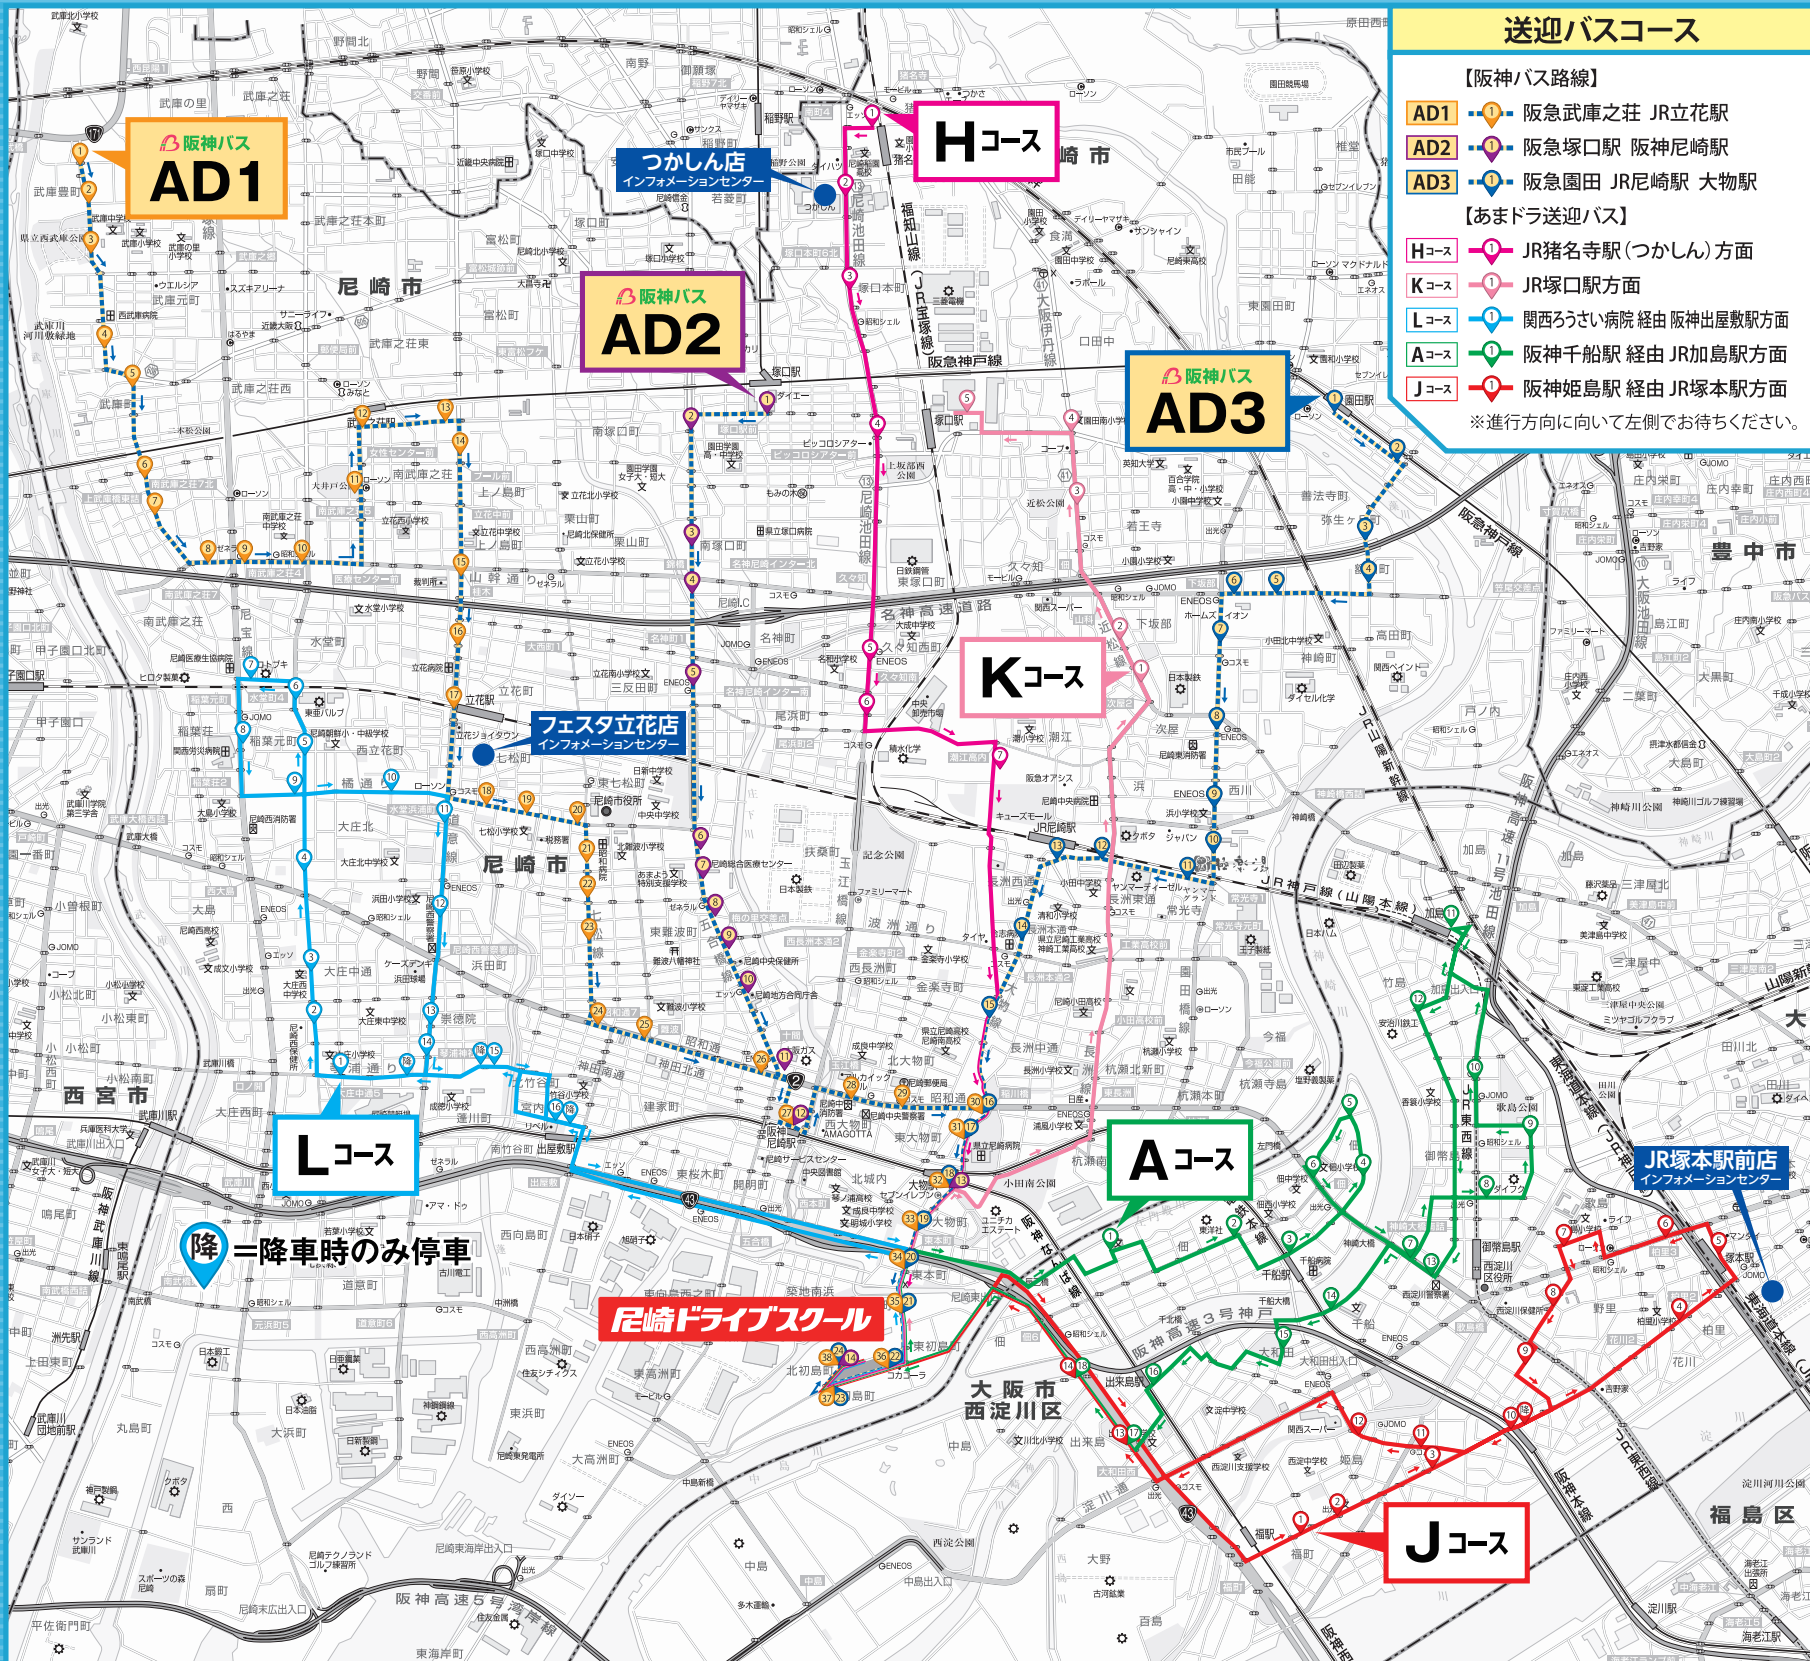

# 阪神バス乗り放題スタート!!

※車種が異なることがあります。

AD1 AD2 AD3 は  
あまドラ発着路線!

JR塚本駅前店 インフォメーションセンター  
06-6303-3350

つかしん店 インフォメーションセンター  
06-6420-3611

フェスタ立花店 インフォメーションセンター  
06-6418-6446

営業時間 ●月～金 10:00～20:00(受付終了19:00)  
●土日祝 10:00～18:00(受付終了17:00)  
(木曜定休)